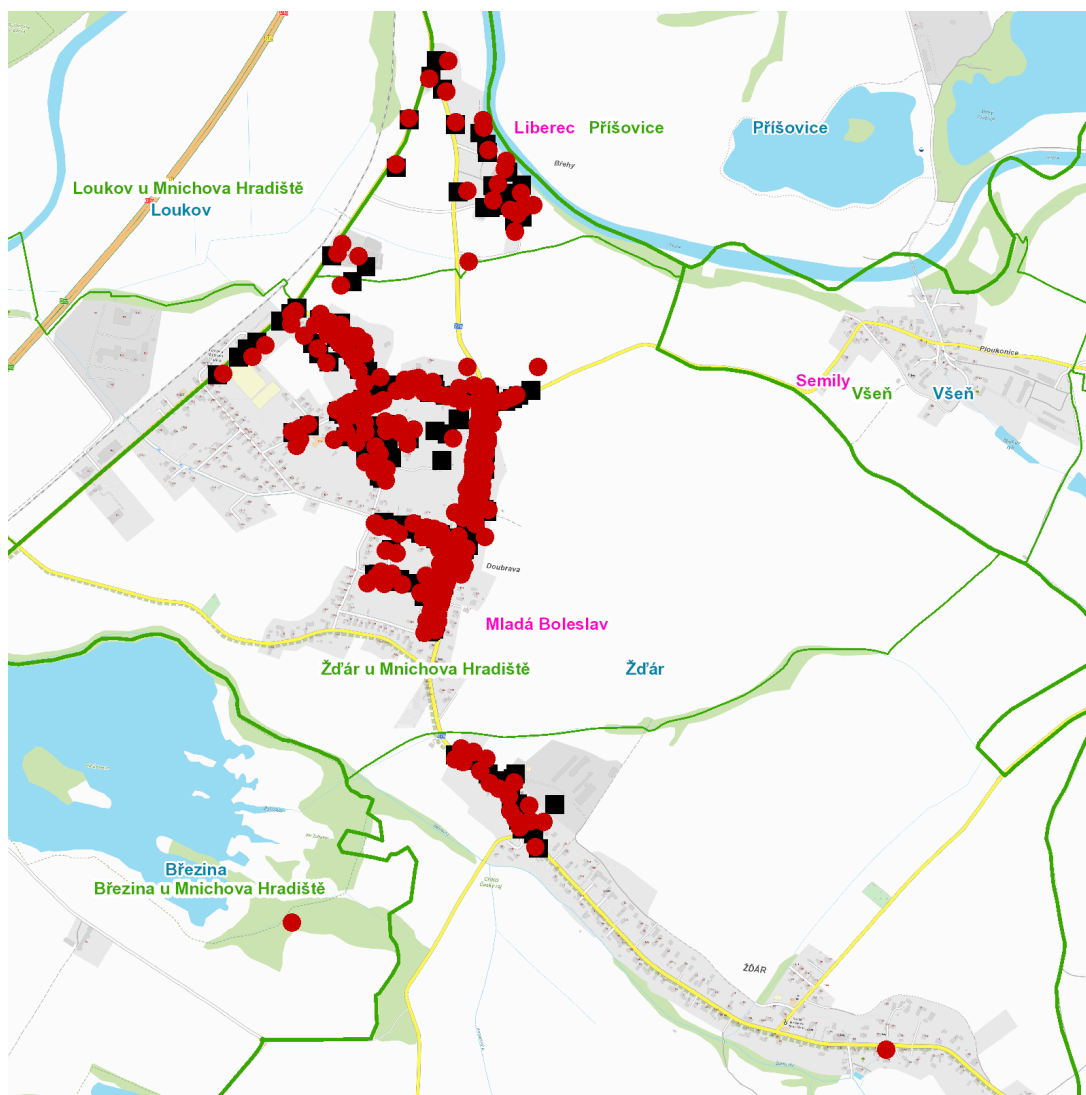

dne **25. 7. 2024** od **7:30** do **16:30** hodin

Plánovaná odstávka zahrnuje tyto lokality:**Loukov (okres Mladá Boleslav)**

č. p. 63

Žďár (okres Mladá Boleslav)

část obce **Břehy**

č. p. 1, 2, 4-28

část obce **Doubrava**

kat. území **Březina u Mnichova Hradiště** (kód **614017**): parcelní č. 298

UPOZORNĚNÍ

Dotčené zařízení distribuční soustavy je nutné i v době odstávky považovat za zařízení pod napětím, a proto vás žádáme o dodržení všech zásad bezpečnosti a provedení opatření potřebných k zamezení případných škod na zdraví a majetku. | Provozovatelé výroben elektřiny jsou povinni zajistit přerušení dodávky elektřiny z výroby do vypnutého úseku distribuční soustavy.

dne **25. 7. 2024** od **7:30** do **16:30** hodin

Orientační mapový podklad odstávkou dotčených lokalit

VYSVĚTLIVKY

- – adresy dotčené odstávkou elektřiny
- – místa připojení k elektrické síti dotčená odstávkou