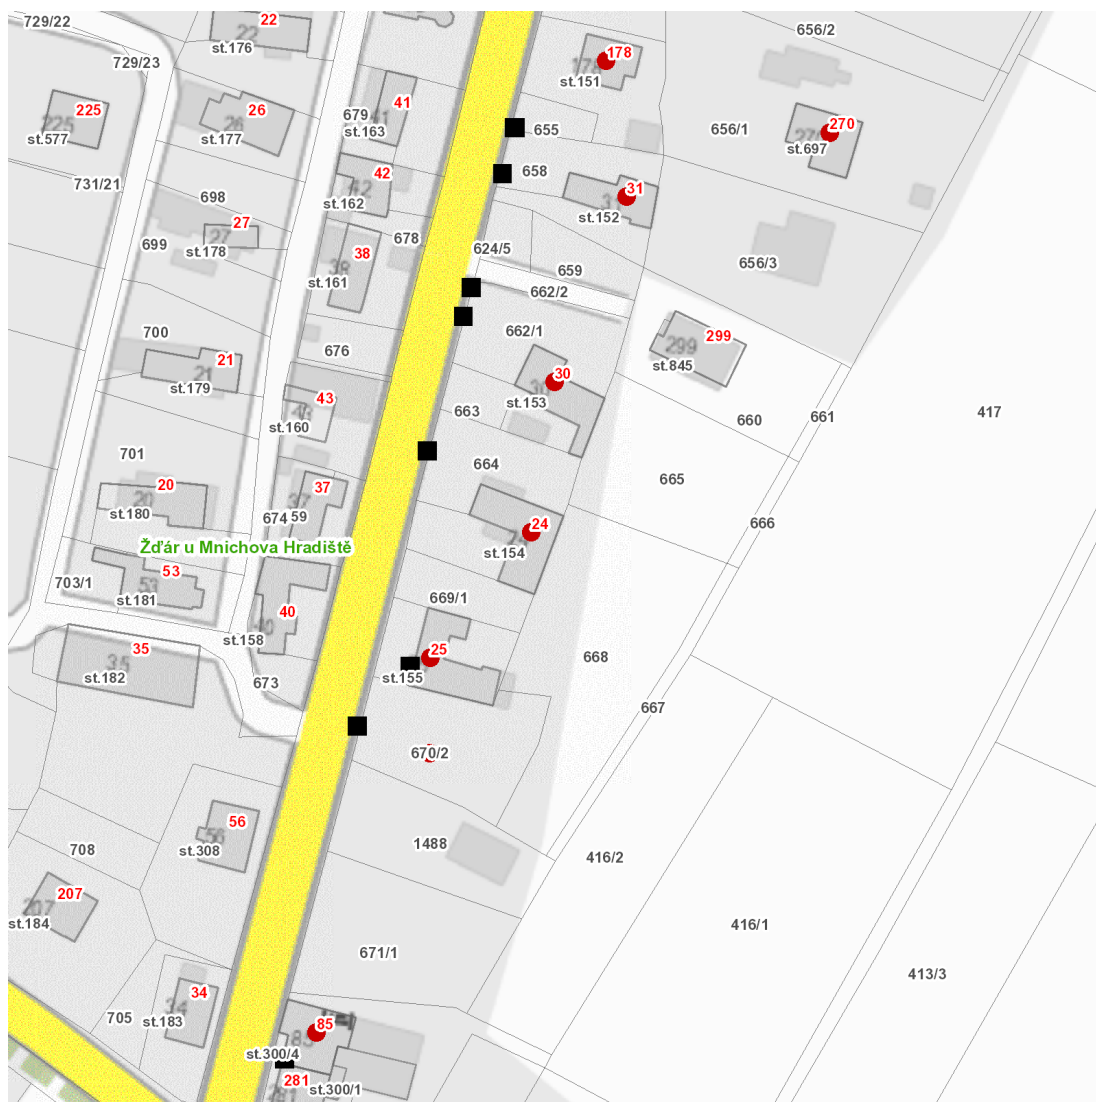

dne **23. 11. 2023** od **7:30** do **14:30** hodin

Plánovaná odstávka zahrnuje tyto lokality:**Žďár** (okres Mladá Boleslav)část obce **Doubrava**

č. p. 24, 25, 30, 31, 85, 178, 270

kat. území **Žďár u Mnichova Hradiště** (kód **795046**): parcelní č. 662/2, 660, 670/2

dne 23. 11. 2023 od 7:30 do 14:30 hodin**Orientační mapový podklad odstávkou dotčených lokalit****VYSVĚTLIVKY**

- – adresy dotčené odstávkou elektřiny
- – místa připojení k elektrické síti dotčená odstávkou