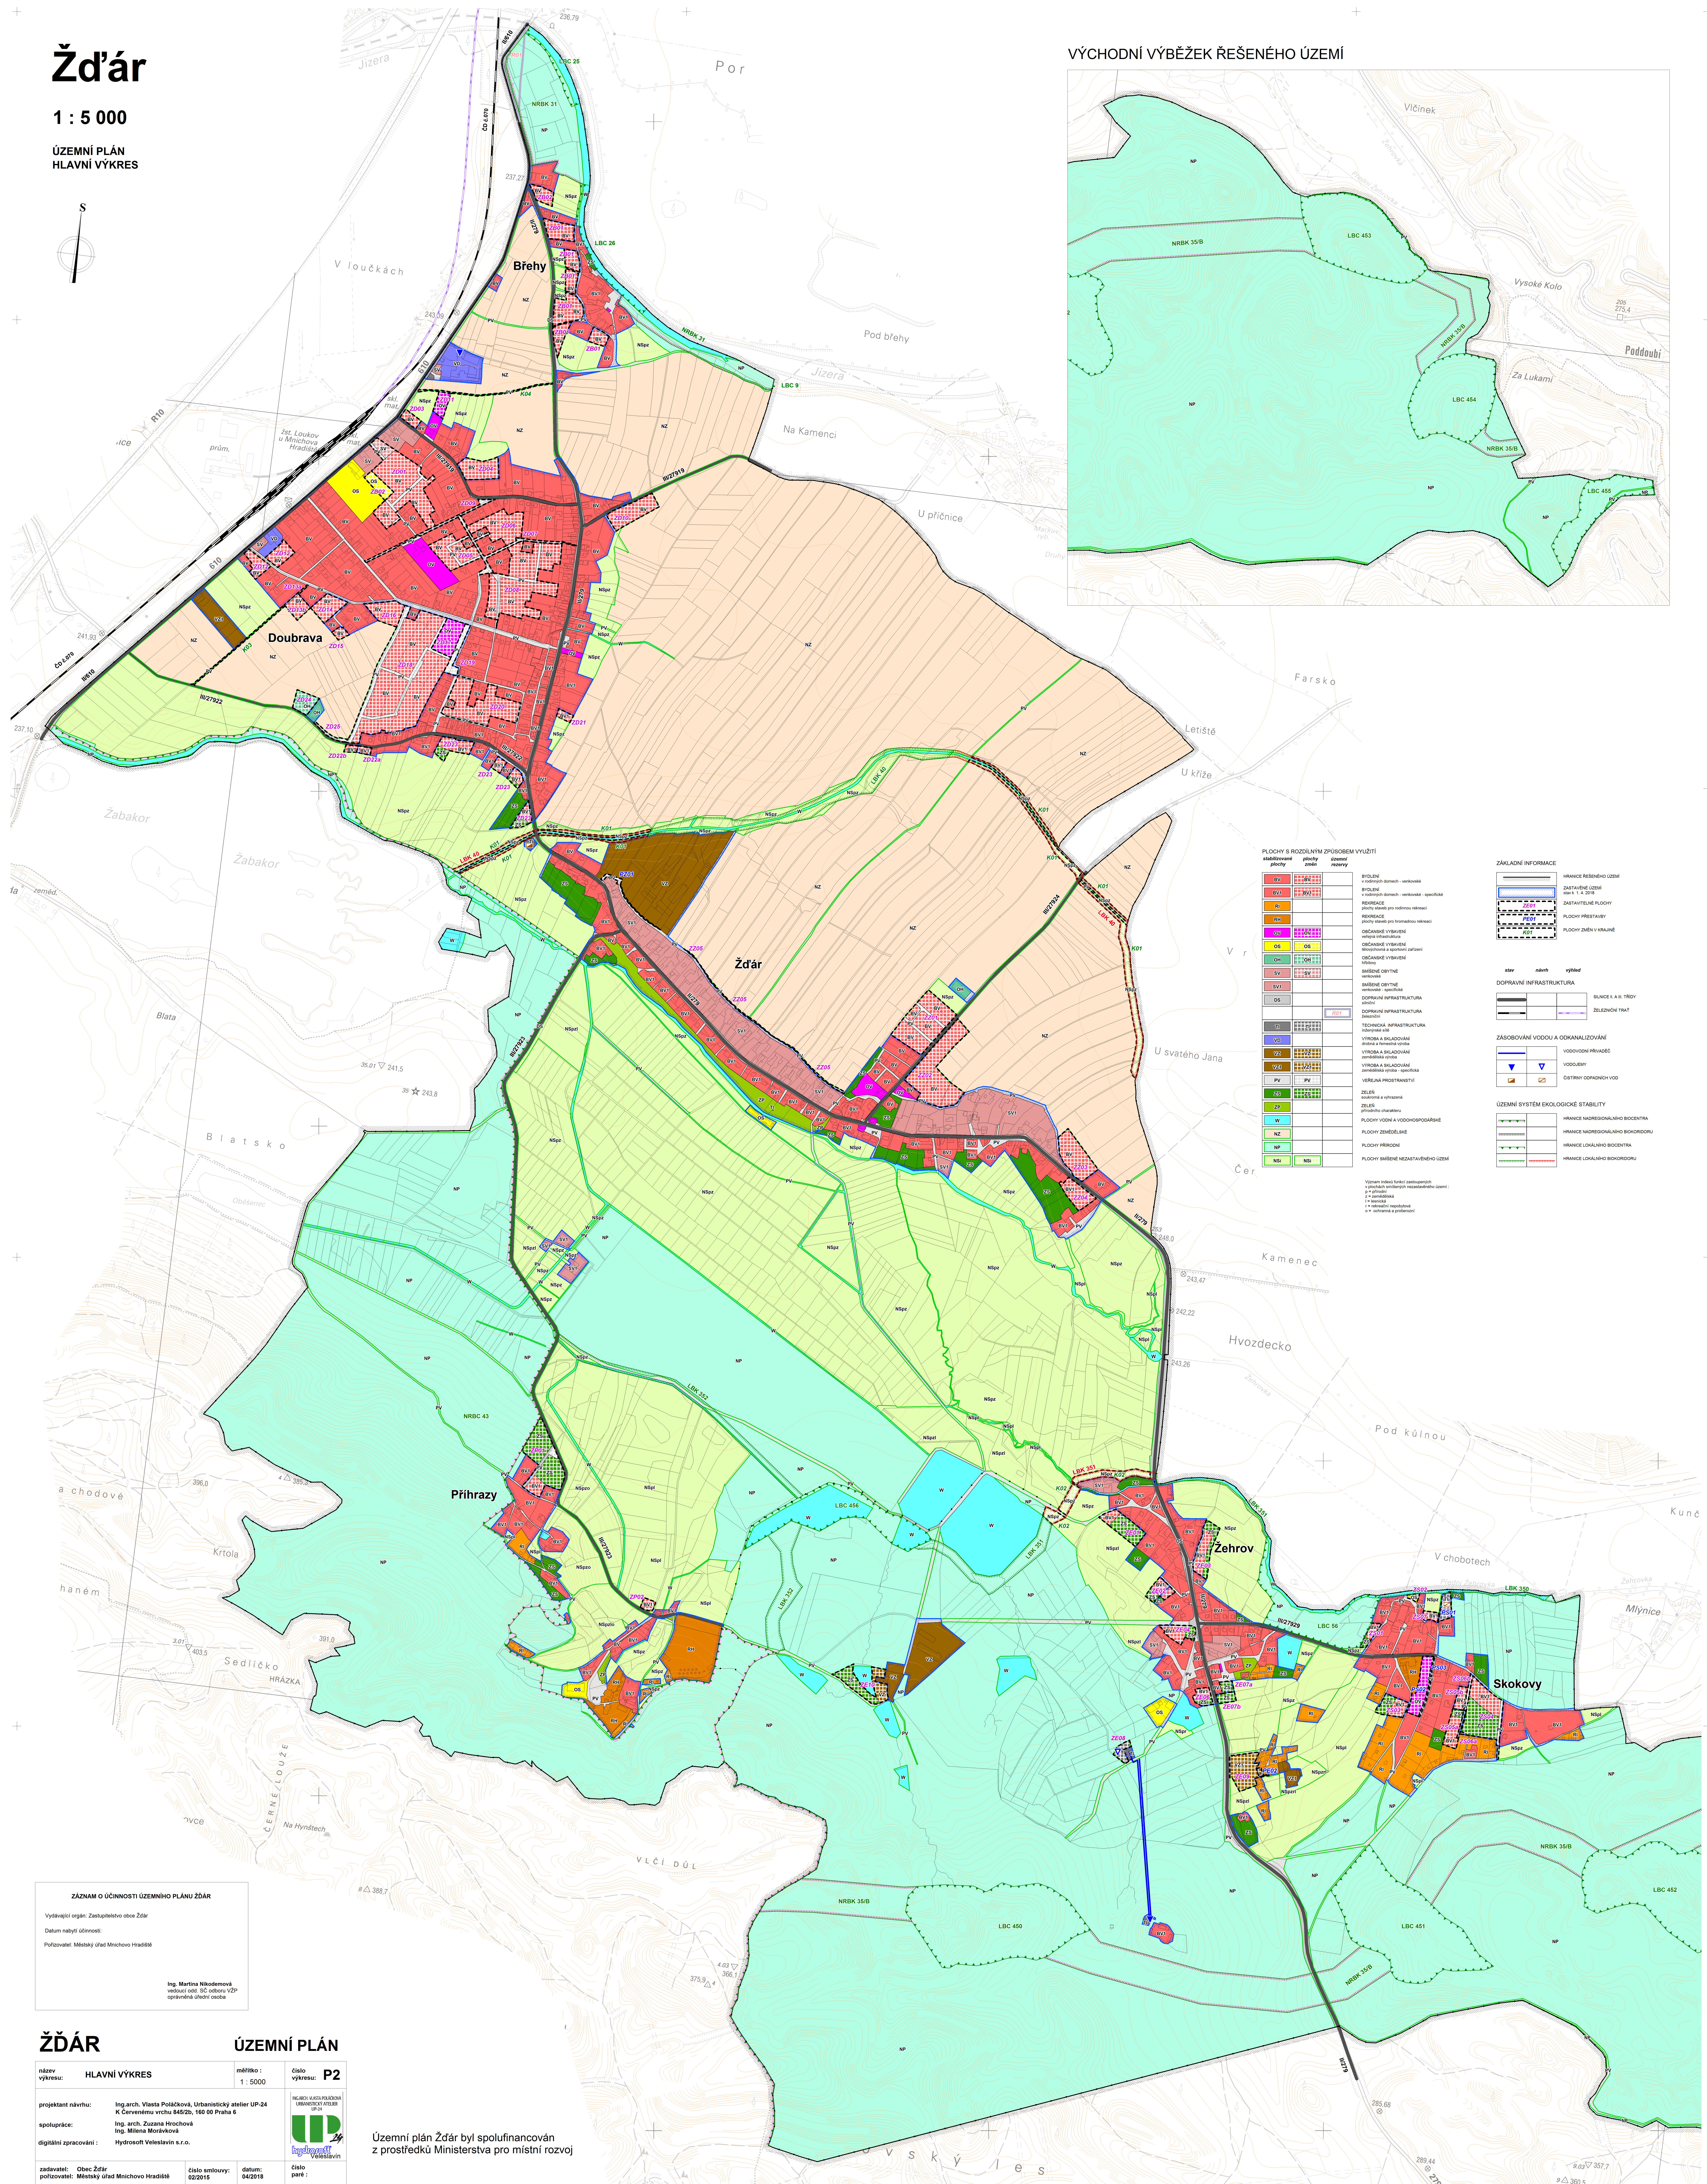

Žďár

1 : 5 000

ÚZEMNÍ PLÁN
HLAVNÍ VÝKRES

VÝCHODNÍ VÝBĚŽEK ŘEŠENÉHO ÚZEMÍ

ZÁZNAM O ÚČINNOSTI ÚZEMNÍHO PLÁNU ŽDĀR
Vydávající orgán: Zastupitelstvo obce Žďár
Datum nabytí účinnosti:
Pořizovatel: Městský úřad Město Hradčité
Ing. Martina Nikodemová
redakční číslo: 30, odbor VZP
správní úřadní osoba

ŽDĀR	ÚZEMNÍ PLÁN
název výkresu: HLAVNÍ VÝKRES	mřížka: 1 : 5000
projektant návrhu: Ing. arch. Vlasta Poláčková, Urbanistický atelier UP-24 K Červenému vrchu 645/2b, 160 00 Praha 6	číslo výkresu: P2
spolupráce: Ing. arch. Zuzana Hrochová Ing. Milena Morávková	NGR: KATASTRÁLNÍ ÚŘED URBANISTICKÝ ÚŘED
digitální zpracování: Hydrosol Velislav s.r.o.	
zadevátel: Obec Žďár pořizovatel: Městský úřad Město Hradčité	číslo páteř: 022015
datum: 04/2018	číslo: 04/2018

Územní plán Žďár byl spolufinancován z prostředků Ministerstva pro místní rozvoj