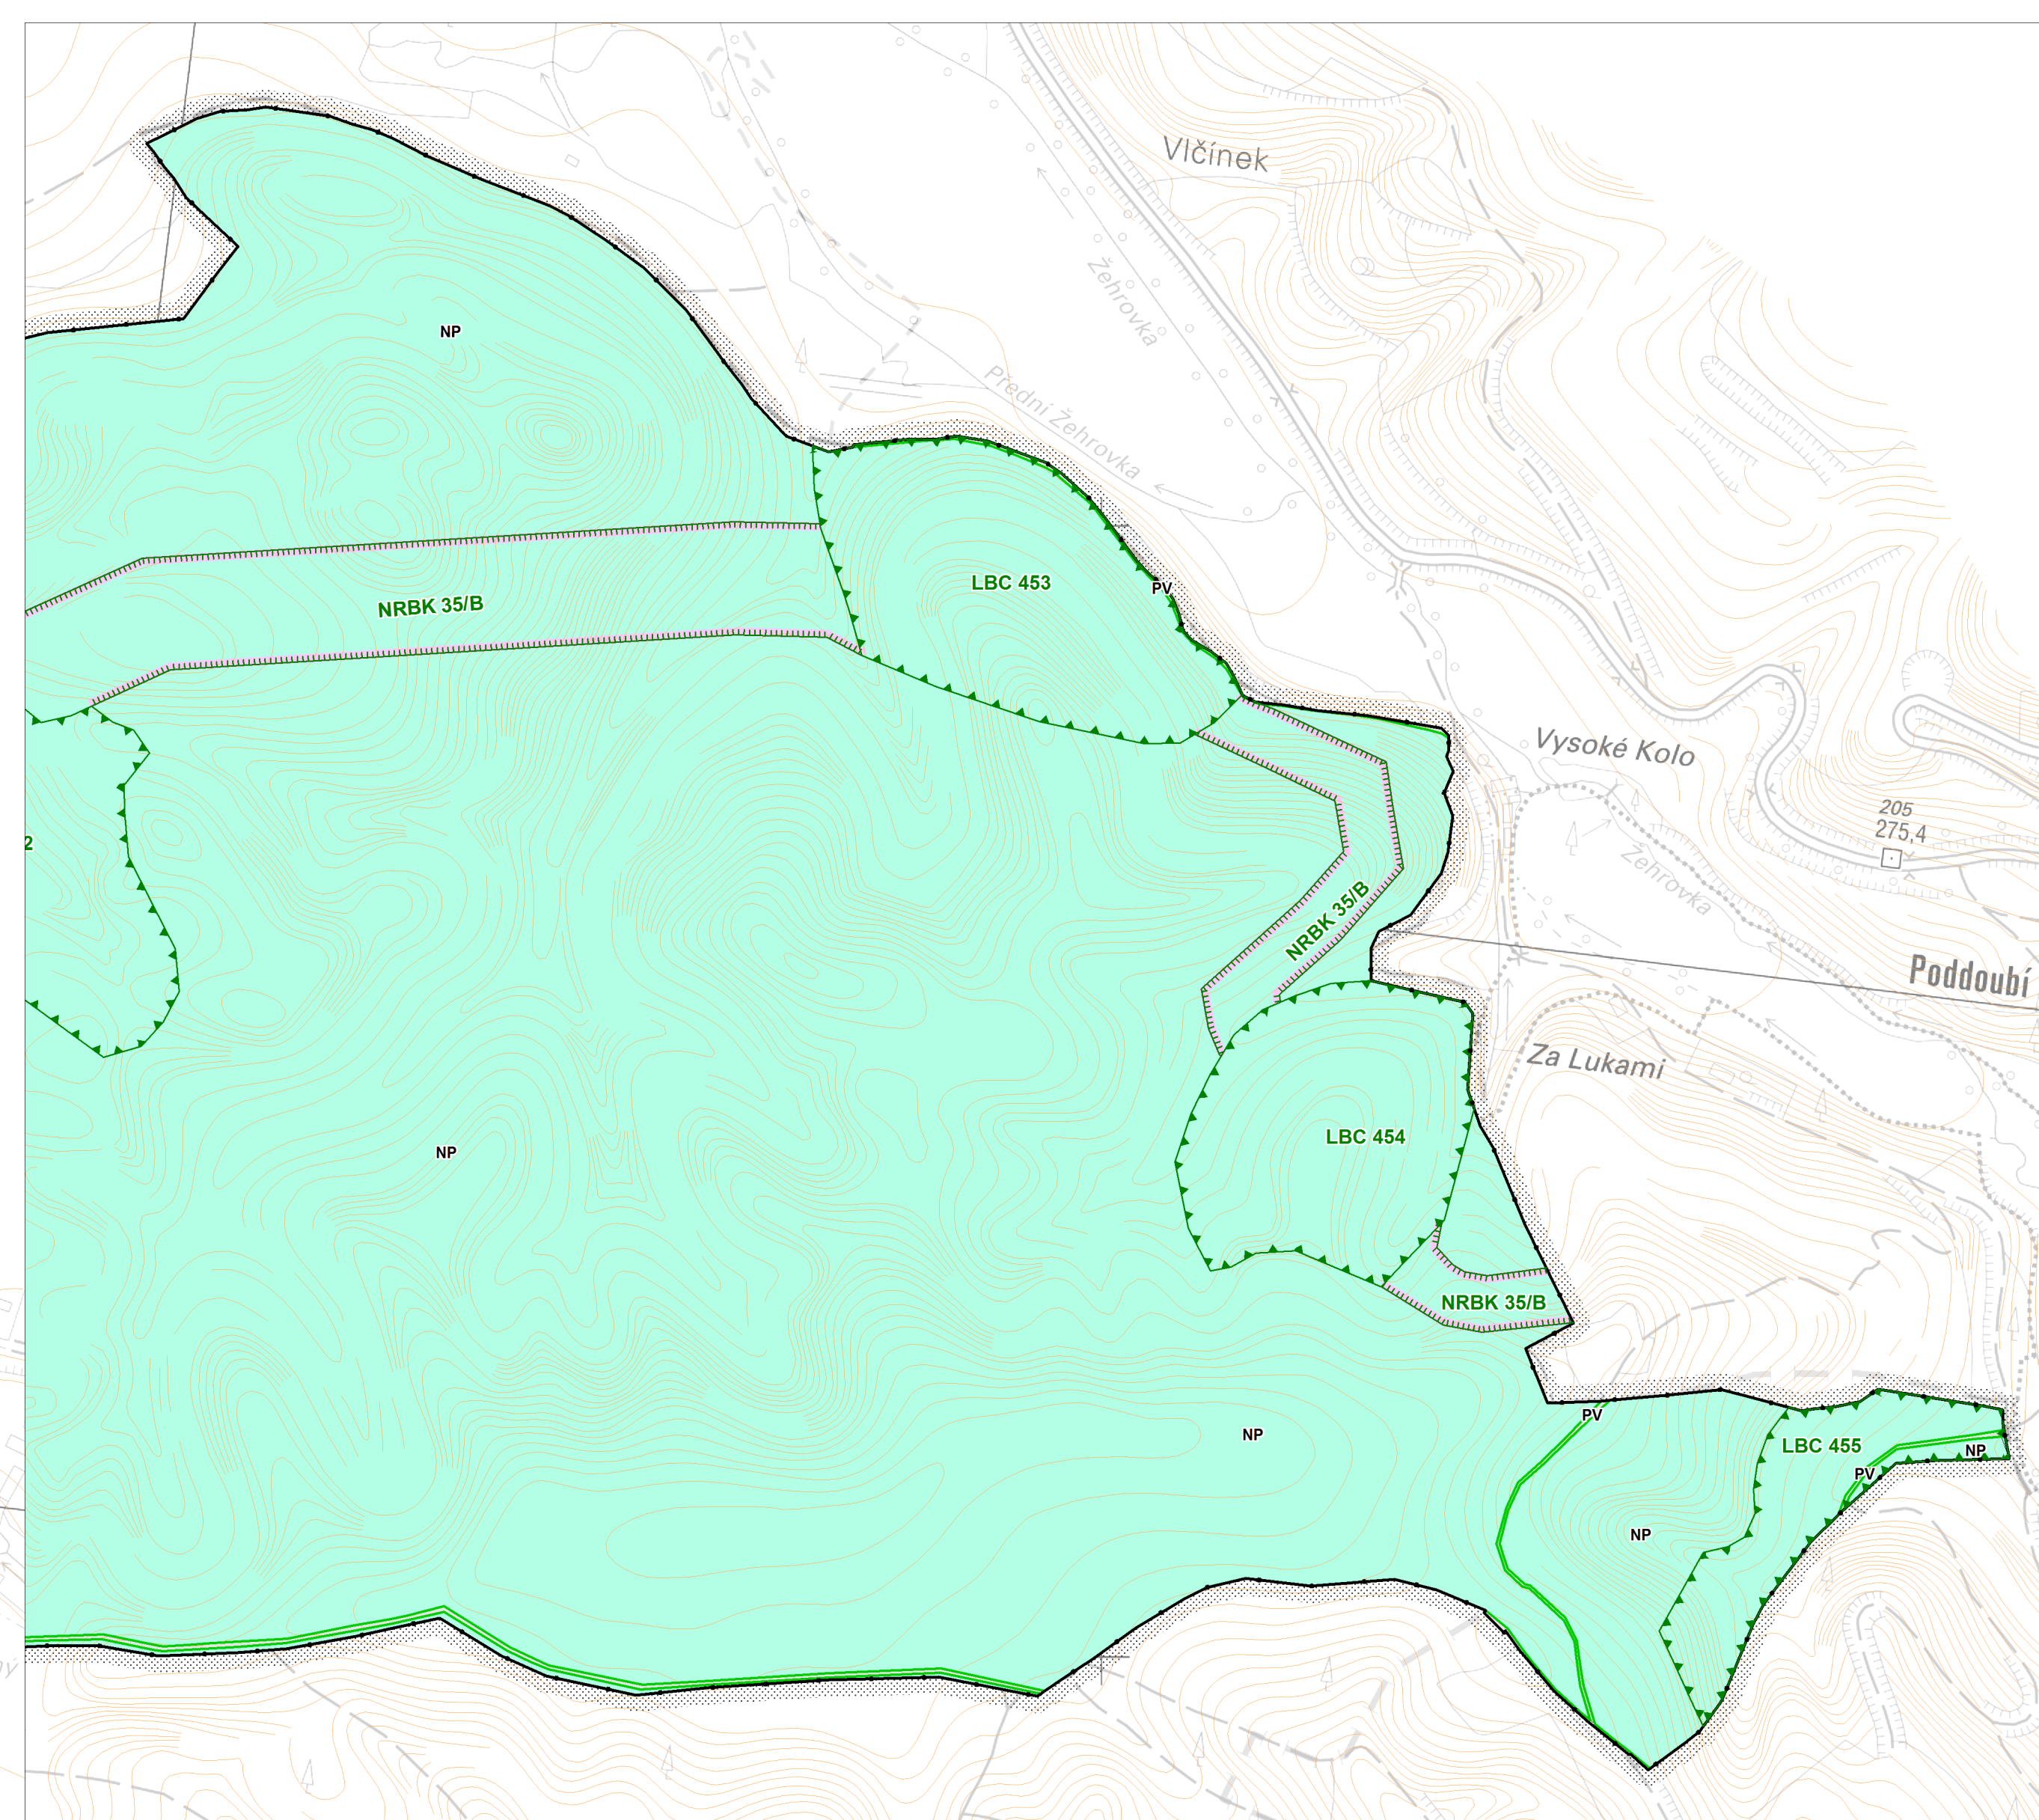

Žďár

1 : 5 000

ÚZEMNÍ PLÁN
HLAVNÍ VÝKRES

VÝCHODNÍ VÝBĚŽEK ŘEŠENÉHO ÚZEMÍ

ZÁZNAM O ÚČINNOSTI ÚZEMNÍHO PLÁNU ŽDĀR
Vydávající orgán: Zastupitelstvo obce Žďár
Datum nabytí účinnosti:
Pořizovatel: Městský úřad Město Hradčité
Ing. Martina Nikodemová
redakční číslo: 30, odbor VZP
správní úřadní osoba

ŽDĀR	ÚZEMNÍ PLÁN
název výkresu: HLAVNÍ VÝKRES	mřížka: 1 : 5000
projektant návrhu: Ing. arch. Vlasta Poláčková, Urbanistický atelier UP-24 K Červenému vrchu 645/2b, 160 00 Praha 6	číslo výkresu: P2
spolupráce: Ing. arch. Zuzana Hrochová Ing. Milena Morávková	NGR: KATASTRÁLNÍ ÚŘED URBANISTICKÝ ÚŘED
digitální zpracování: Hydrosol Velislav s.r.o.	
zadevátel: Obec Žďár pořizovatel: Městský úřad Město Hradčité	číslo páteř: 022015
datum: 04/2018	číslo: 04/2018

Územní plán Žďár byl spolufinancován z prostředků Ministerstva pro místní rozvoj