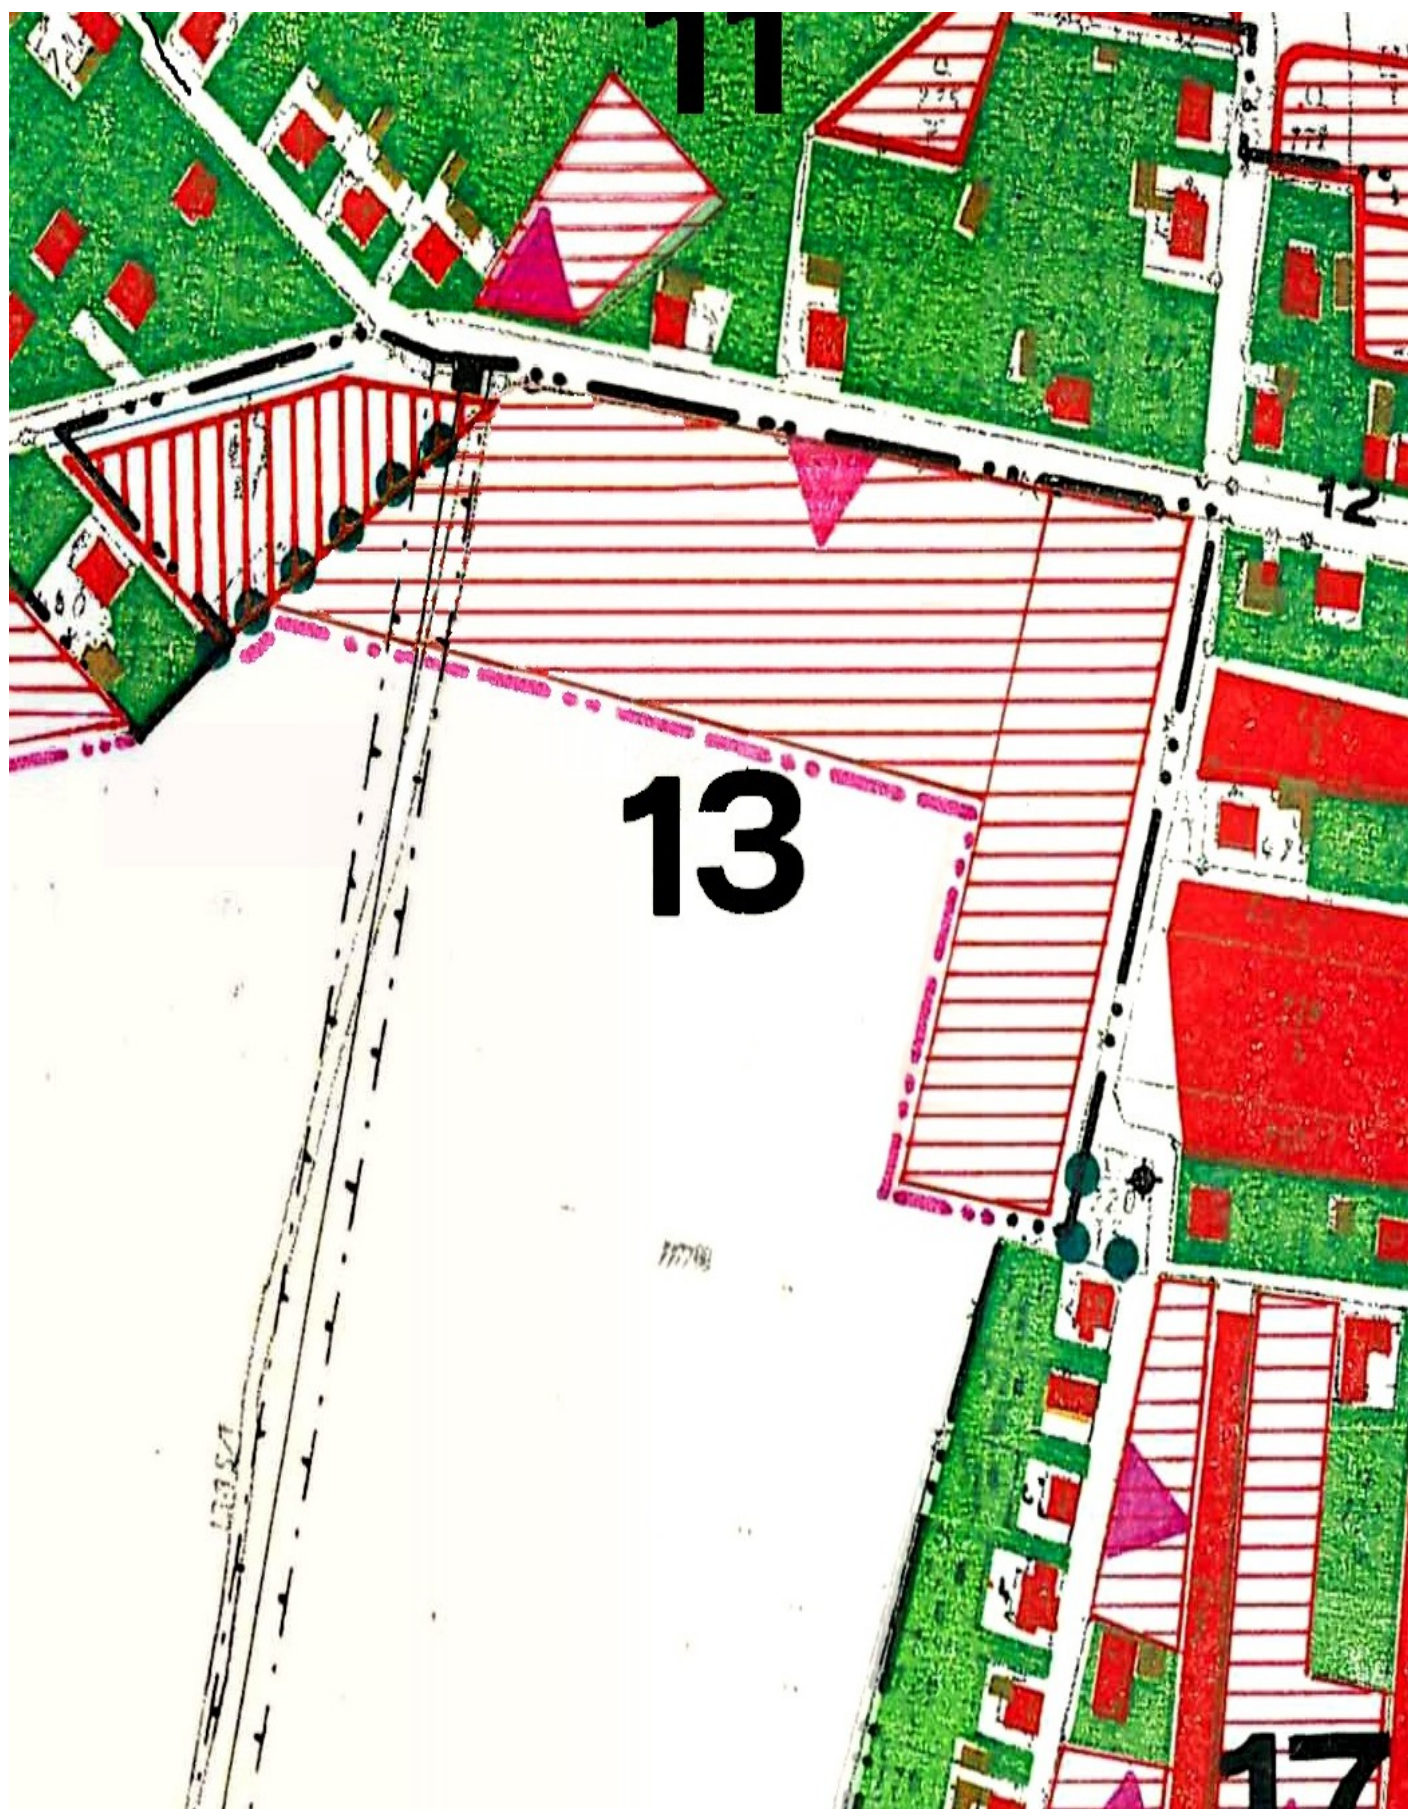

## ***PŘÍLOHA P1.***

Snímek katastrální mapy

## ***PŘÍLOHA P2.***

Kopie výkresu 1. změny ÚP

Kopie výkresu 2. změny ÚP

1. změna ÚP

## ***PŘÍLOHA P3.***

Vlastnické vztahy - přehled pozemků v řešeném území

Informace o jednotlivých pozemcích z katastru nemovitostí

**VLASTNICKÉ VZTAHY - PŘEHLED POZEMKŮ V ŘEŠENÉM ÚZEMÍ:**

<b>Parc. číslo</b>	<b>Výměra</b>	<b>Druh</b>	<b>Vlastník</b>
766/6	1 735 m <sup>2</sup>	orná půda	Michal Pecka, Tylova 503, 295 01 Mnichovo Hradiště
776/10	6 903 m <sup>2</sup>	orná půda	RNDr. Adolf a Dana Absolonovi, Loretánská 173/1, 118 00 Praha 1
776/11	8 838 m <sup>2</sup>	orná půda	SK JIZERAN DOUBRAVA, z. s., Doubrava 148, 294 11 Žďár
776/12	1 866 m <sup>2</sup>	orná půda	Nataša Chmelová, U vinohradské nemocnice 2256/4, 130 00 Praha 3 - Vinohrady
776/13	8 419 m <sup>2</sup>	orná půda	Ilona Černá, Vrbičky 453, 250 91 Zeleneč
783/1	15 699 m <sup>2</sup>	orná půda	Jaroslav Hendrych, Doubrava 6, 294 11 Žďár
783/2	1 734 m <sup>2</sup>	orná půda	Gabriela Tausig, Kacanovy 28, 511 01 Kacanovy
788	14 902 m <sup>2</sup>	orná půda	Jaroslav Hendrych, Doubrava 6, 294 11 Žďár
789	6 788 m <sup>2</sup>	orná půda	Ilona Černá, Vrbičky 453, 250 91 Zeleneč
1385/1	1 753 m <sup>2</sup>	ostatní plocha	Obec Žďár, Břehy 20, 294 11 Žďár

# VÝKRESOVÁ ČÁST

- V1 Situace širších vztahů v měřítku 1:5000
- V2 Hlavní výkres - situace s navrhovaným dělením pozemků a funkčním využitím území v měřítku 1:1000